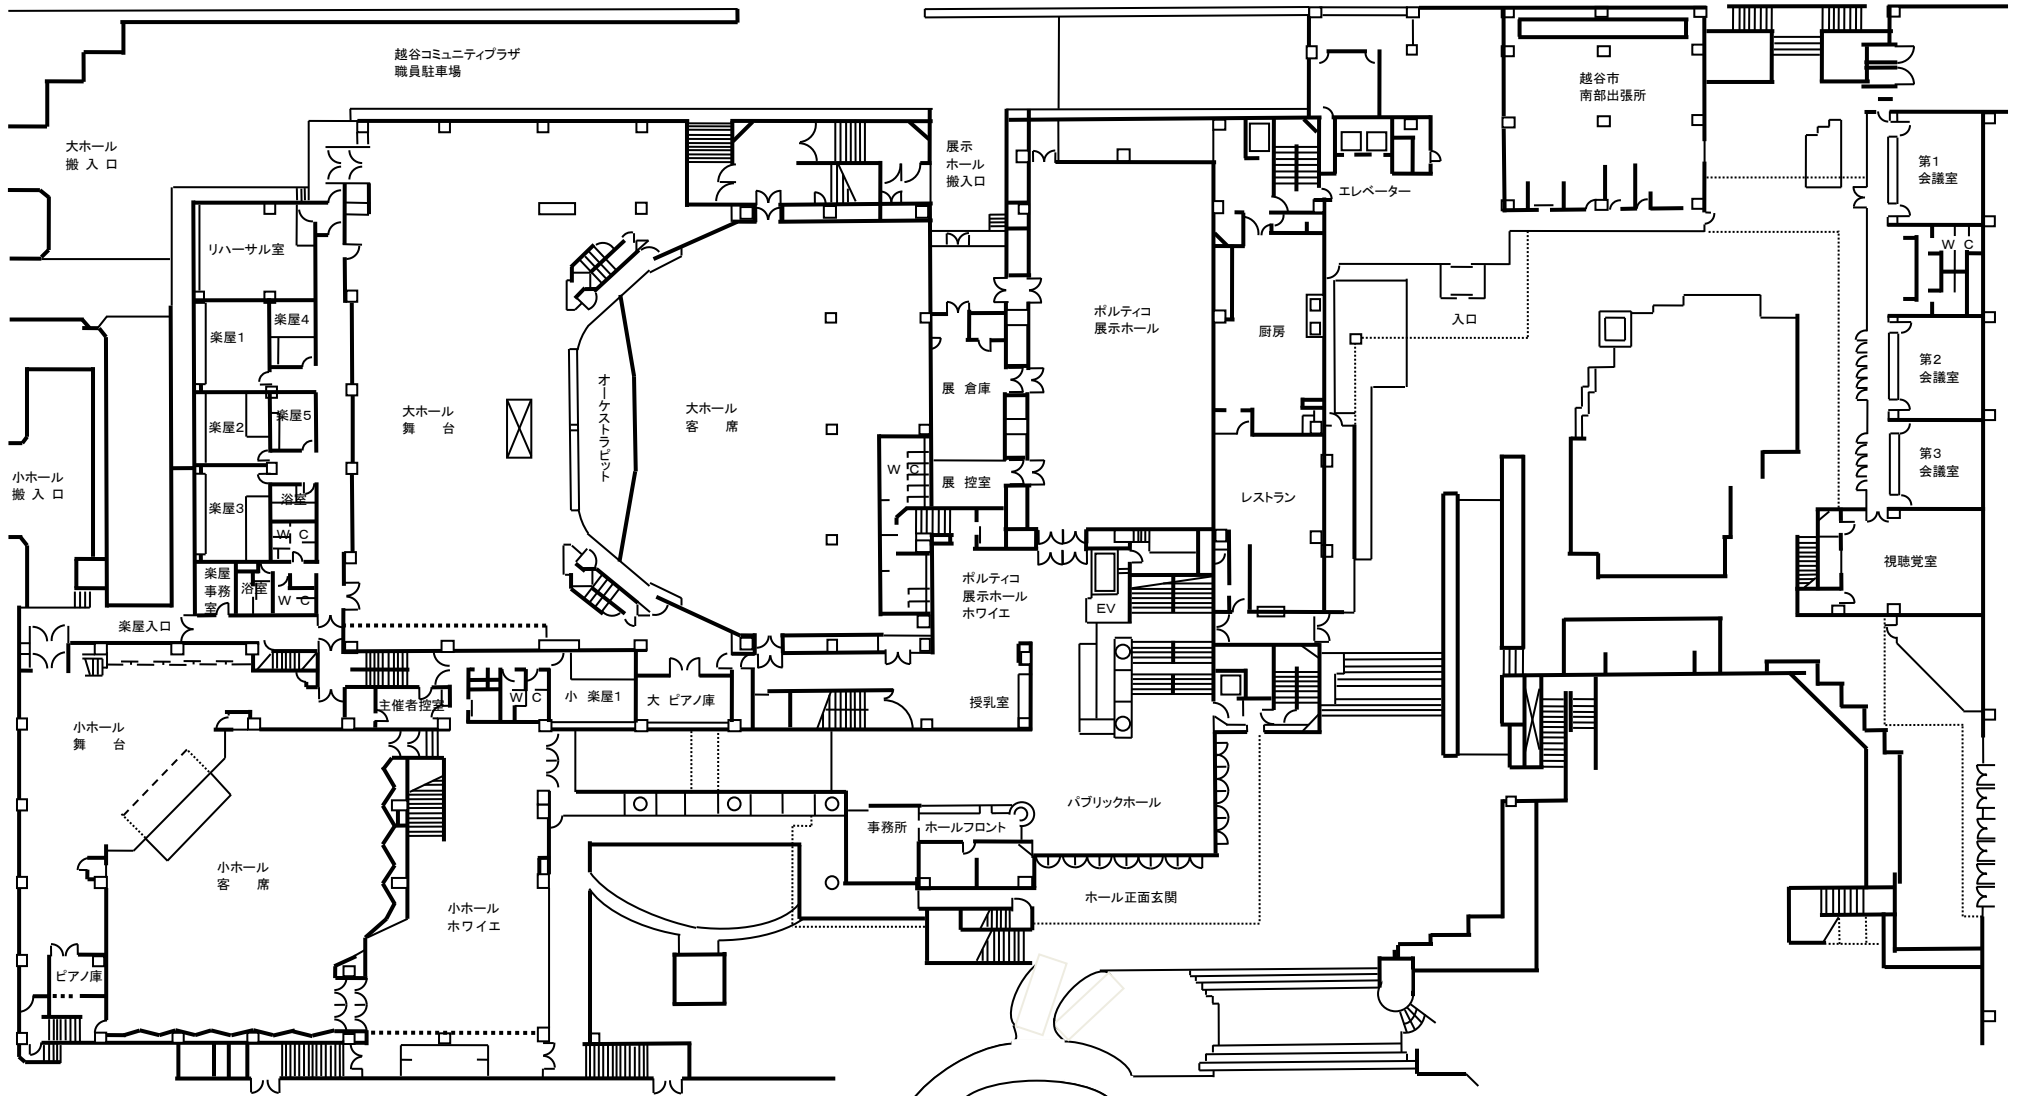

越谷コミュニティセンター 2階平面図

15m