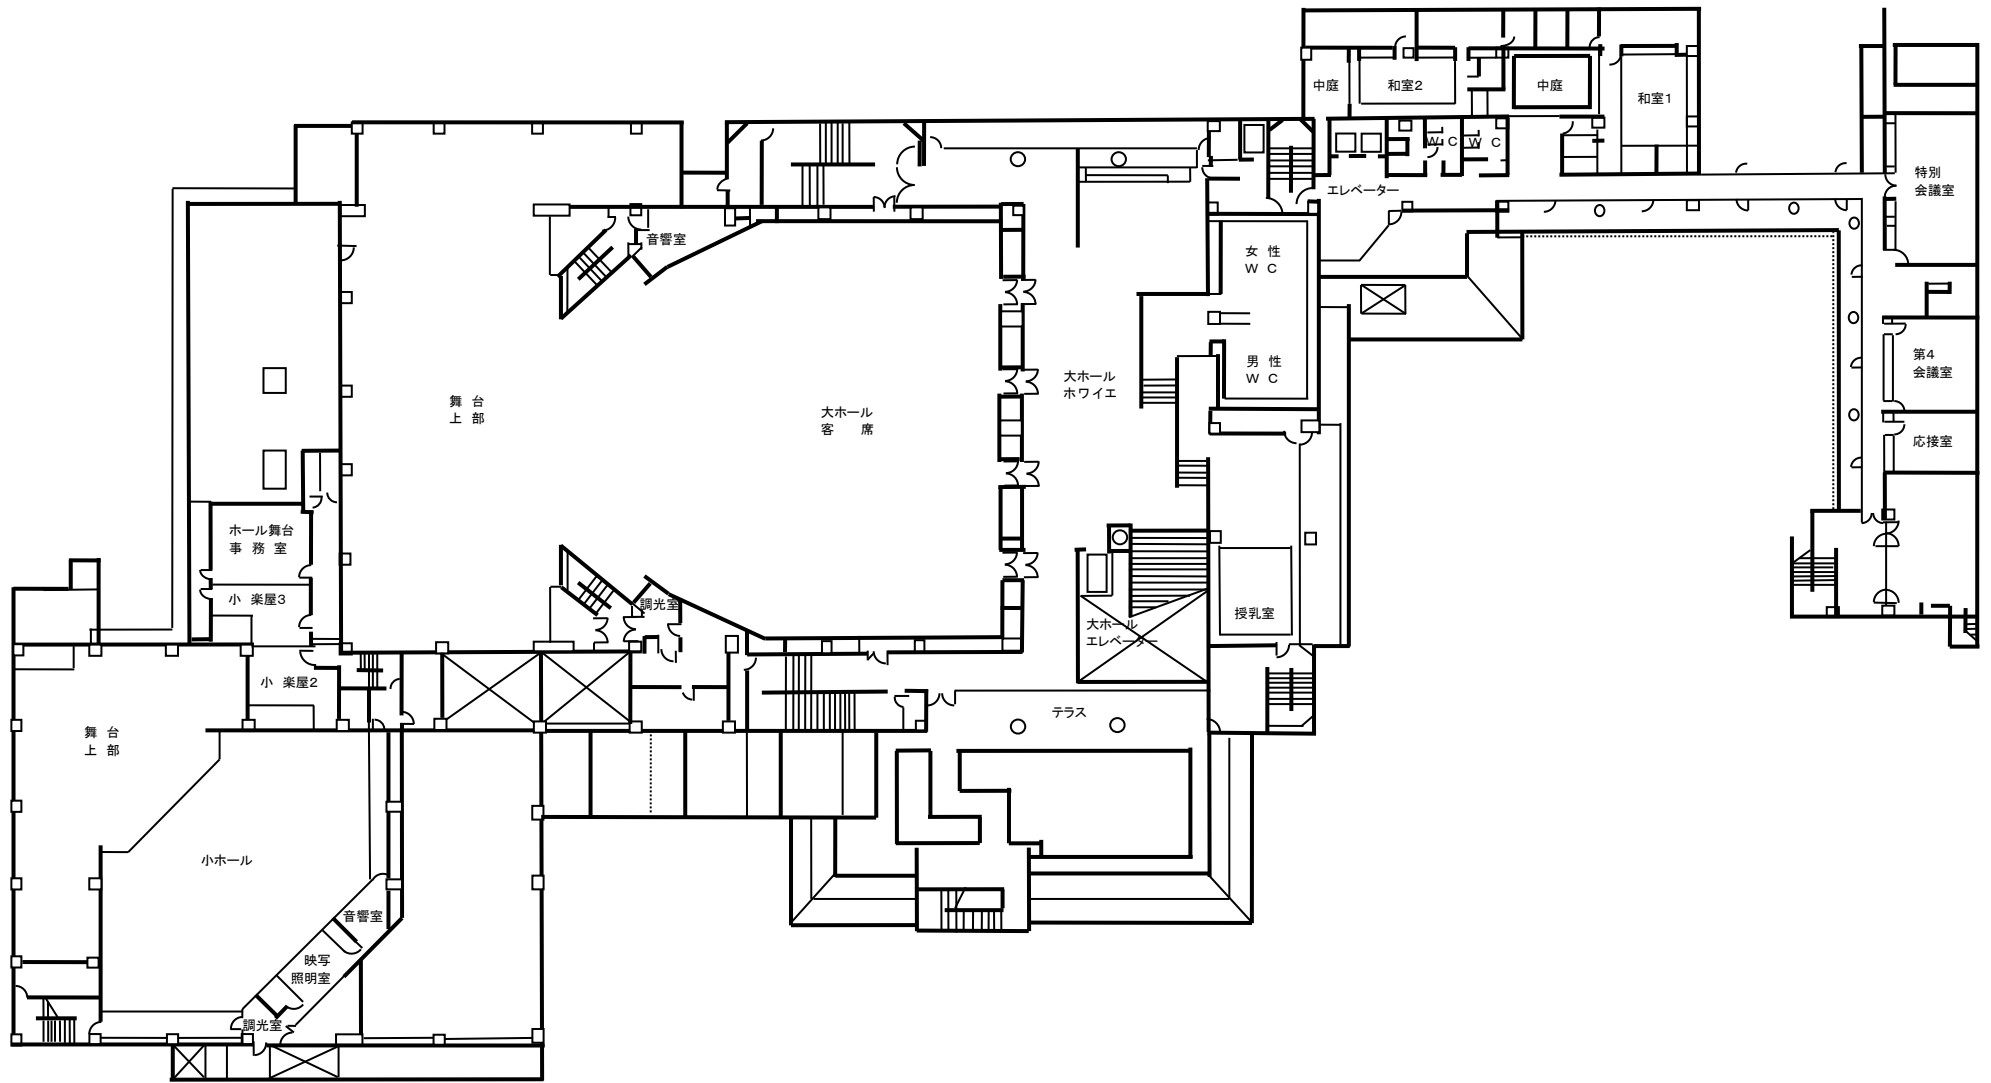

越谷コミュニティセンター 3階平面図

15m